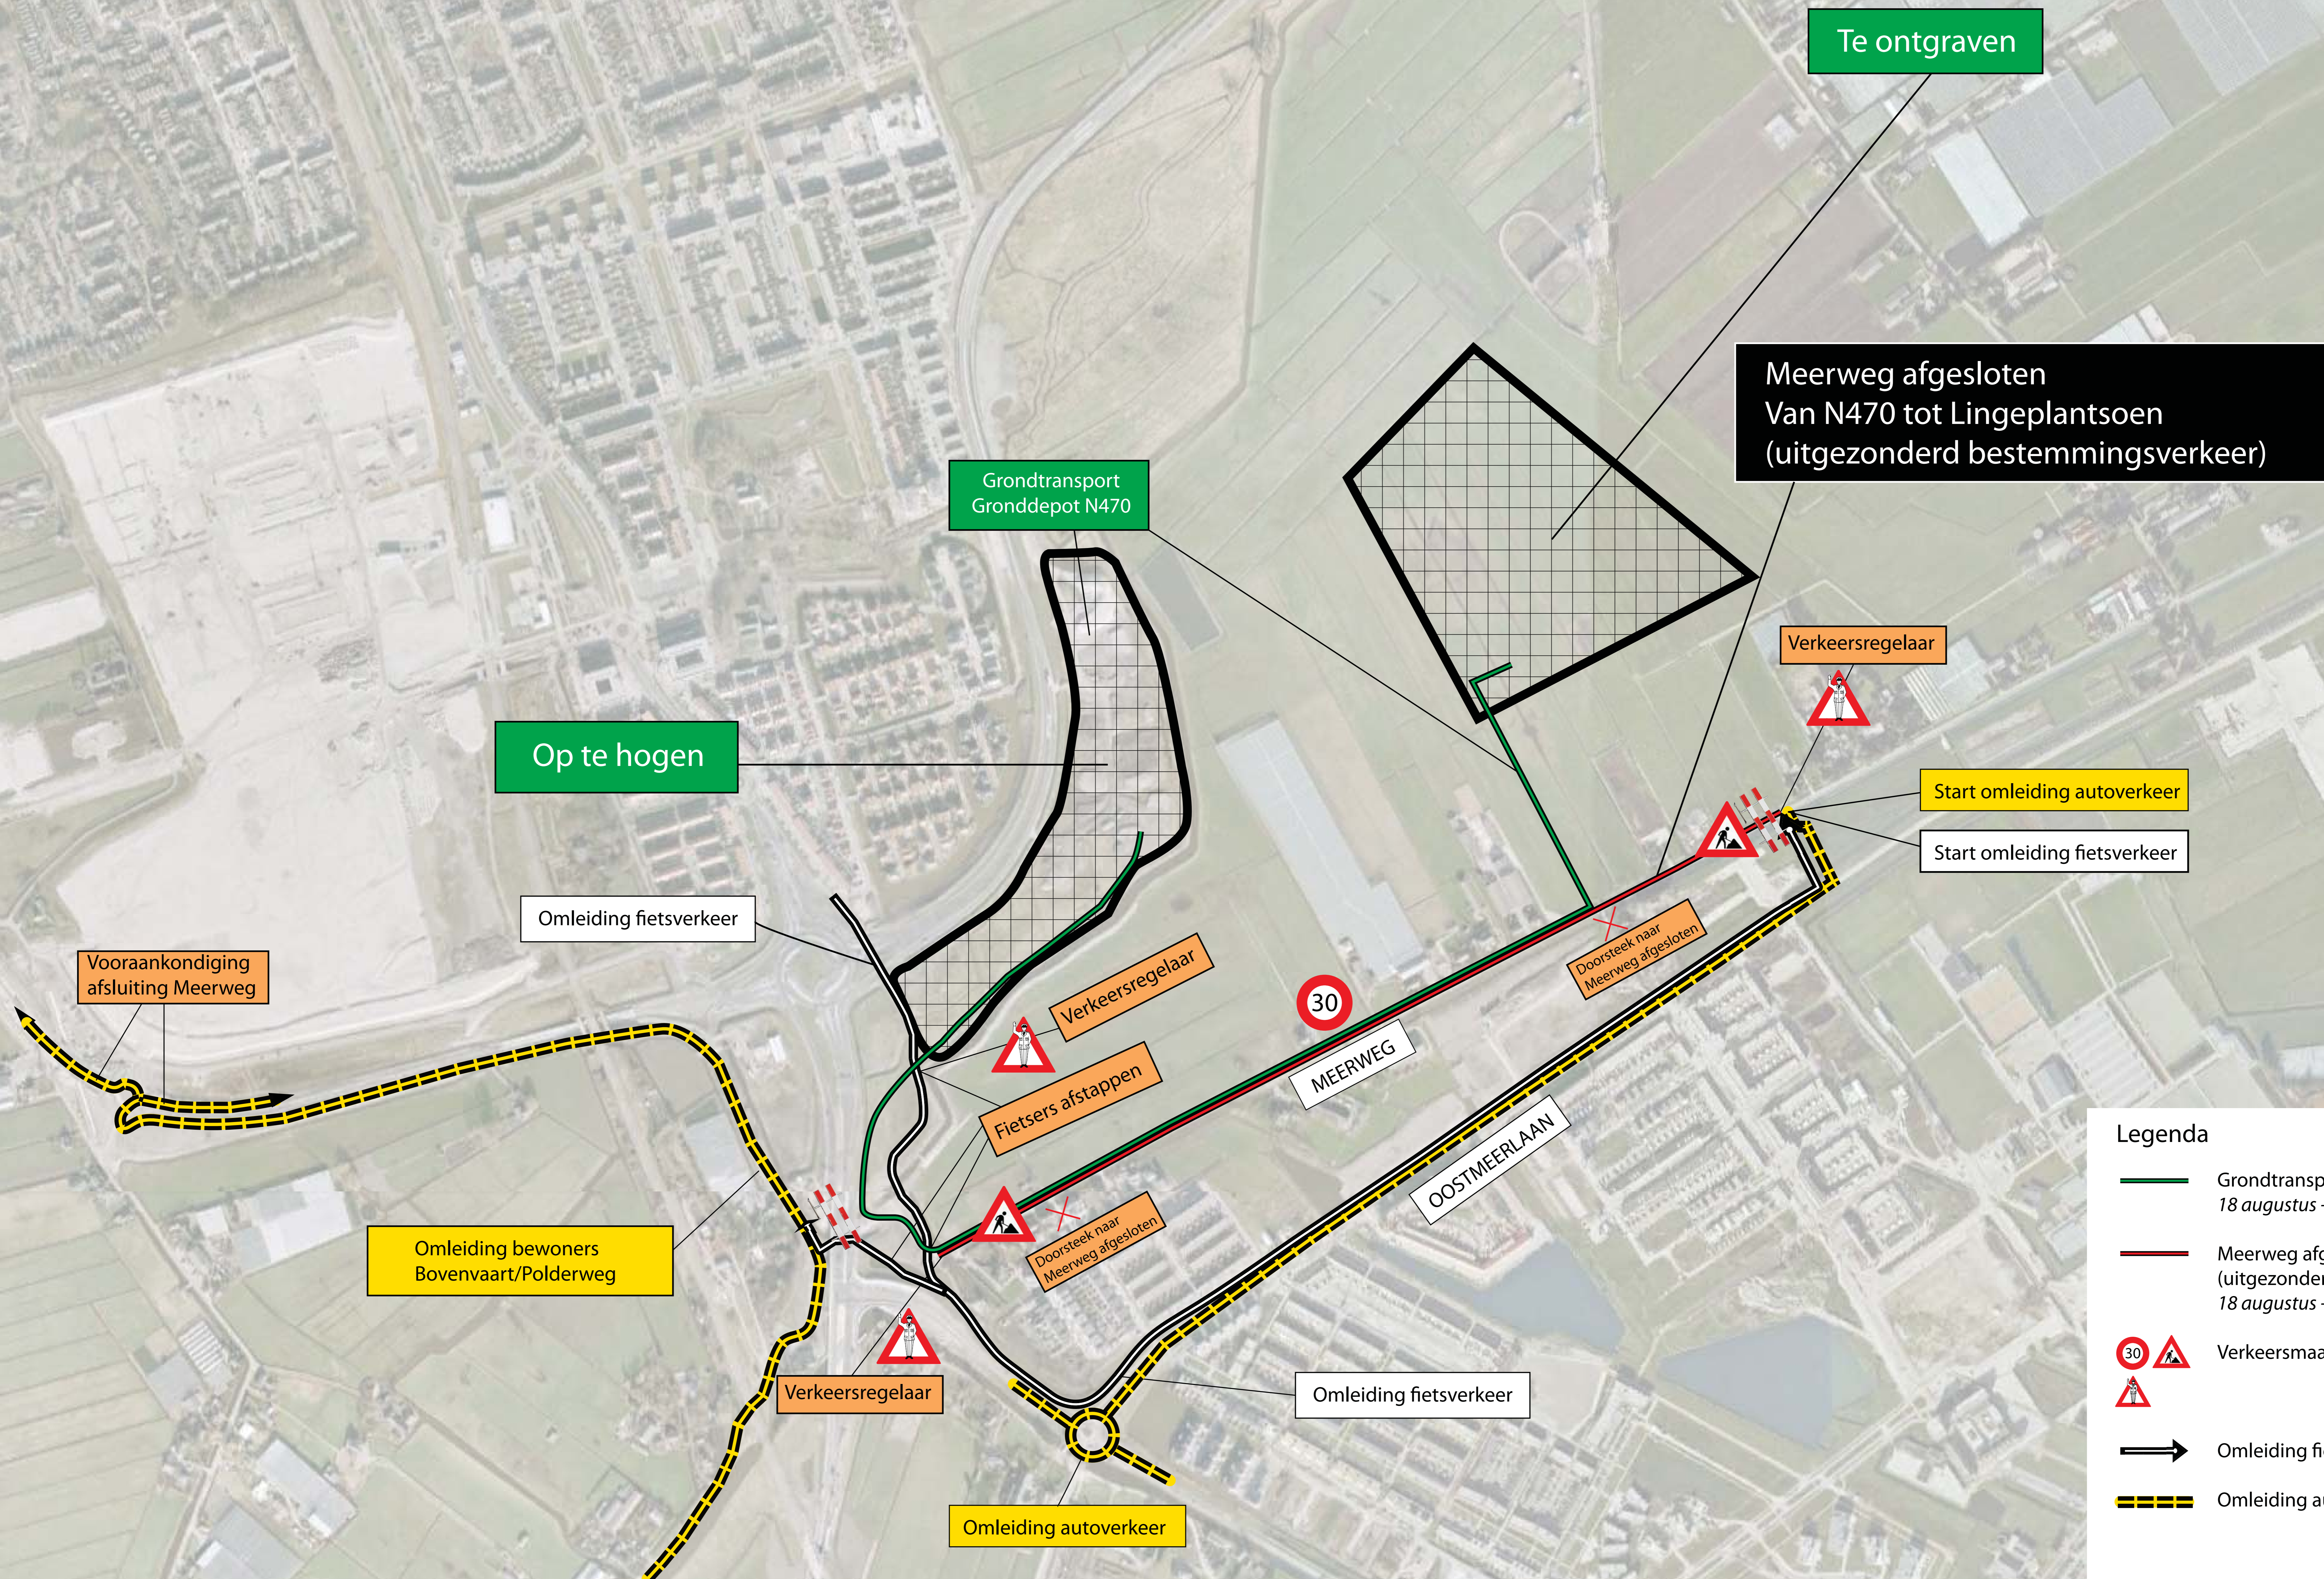

# Werkzaamheden omgeving Meerweg augustus tot medio oktober 2010

Meerweg afgesloten  
Van N470 tot Lingeplantsoen  
(uitgezonderd bestemmingsverkeer)

Op te hogen

Te ontgraven

Grondtransport  
Gronddepot N470

Verkeersregelaar

Start omleiding autoverkeer

Start omleiding fietsverkeer

Omleiding fietsverkeer

Vooraankondiging  
afsluiting Meerweg

Verkeersregelaar

Fietsers afstappen

30

MEERWEG

OOSTMEERLAAN

Doorsteek naar  
Meerweg afgesloten

Doorsteek naar  
Meerweg afgesloten

Omleiding bewoners  
Bovenvaart/Polderweg

Verkeersregelaar

Omleiding fietsverkeer

Omleiding autoverkeer

- Legenda**
-  Grondtransport De Groenzoom  
18 augustus - medio oktober
  -  Meerweg afgesloten van N470 tot Lingeplantsoen  
(uitgezonderd bestemmingsverkeer)  
18 augustus - medio oktober
  -   Verkeersmaatregelen Meerweg
  -  
  -  Omleiding fietsverkeer
  -  Omleiding autoverkeer